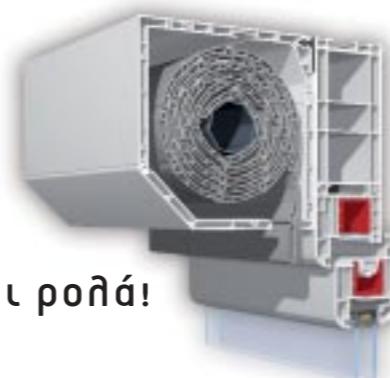

...και ρολά!

GlassWin System

Το καινοτόμο GLASS WIN SYSTEM της ΚΒΕ, απαλλαγμένο από προσθήκες ασαθλιού προσφέρει επιτέλους τη δυνατότητα κατασκευής παραθύρων που ξεχωρίζουν για το εκλεπτυσμένο design τους. Τώρα πλέον τα συνθετικά κουφώματα της ΚΒΕ προσφέρουν ακόμα καλύτερη θερμομόνωση ενώ ταυτόχρονα επιτρέπουν τη χρήση μεγαλύτερης επιφάνειας τζαμιού, δίνοντάς σας τη δυνατότητα να απολαμβάνετε όσο περισσότερο ηλιακό φως γίνεται.