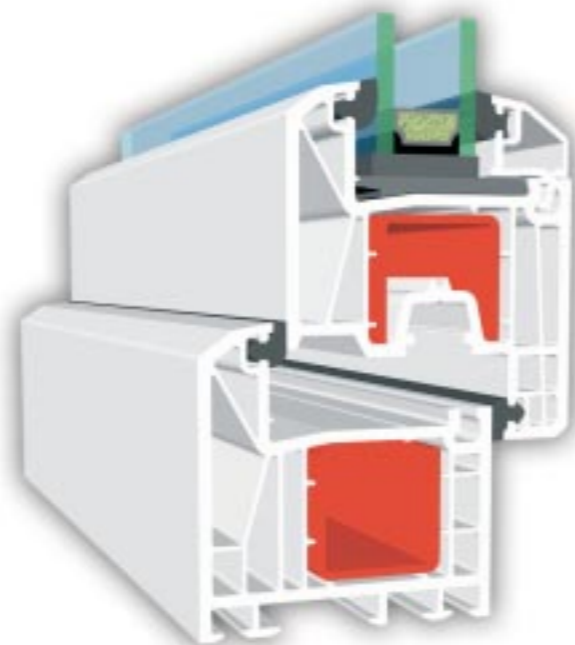

KBE System_70mm AD

Το σύστημα 70mm AD κουφωμάτων της KBE, με εξαιρετικά πρωτοποριακή σχεδίαση κατέκτησε εύκολα την αγορά. Χάρη στα ενσωματωμένα λάστιχα στεγάνωσης (P.C.E.) και στους πέντε θαλάμους του, υπέρσχυσε γρήγορα, προδιαγράφοντας την πορεία που θα ακολουθήσει το κούφωμα στο μέλλον.

**Τεχνικά χαρακτηριστικά
System 70mm AD & SELECT:**

- συντελεστής θερμοδιαπερατότητας: $k=1.3$
- τάμι: από 24mm
- διπλή περιμετρική στεγάνωση
- 5 θαλάμοι

...και καμπύλες

Η οπτική ωρίμανση του KBE SYSTEM 70mm AD. Με καμπύλες γραμμές σε όλο το φάσμα των προφίλ, όπως η κάσα, τα φύλλα και τα πιχάκια, σε συνδυασμό με την επιλογή του μαύρου-γκρι χρώματος για τα στεγνωτικά ελαστικά, προσφέρει μια αισθητική αναβάθμιση του συστήματος 70mm AD, για τους υπέρμαχους του κύκλου.

KBE System_70mm SELECT

...και εξώπορτα

PremiDoor System

...και συρόμενο

Κούφωμα με εξαιρετικές ιδιότητες που αφορούν χώρους με δυσκολία ανοίγματος αλλά και για κατασκευές με μεγάλα ανοίγματα και φως (βεράντες, μεγάλα μπαλκόνια, αιθρία) Σε λευκό αλλά και σε χρώμα μπορεί να καλύψει τις οποίες κατασκευαστικές ιδιαιτερότητες με απόλυτη ποιότητα αλλά και στυλ.