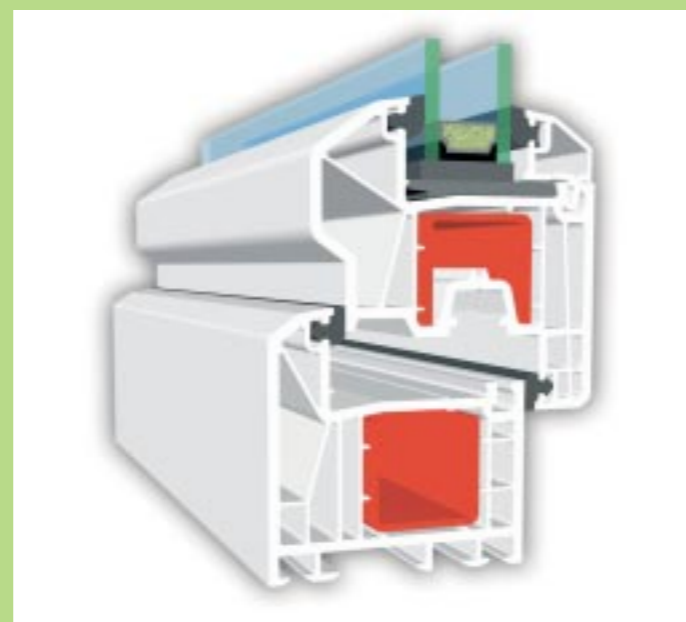

KBE System_70mm AD

Το σύστημα 70mm AD κουφωμάτων της KBE, με εξαιρετικά πρωτοποριακή σχεδίαση κατέκτησε εύκολα την αγορά. Χάρη στα ενσωματωμένα λάστιχα στεγάνωσης (P.C.E.) και στους πέντε θαλάμους του, υπέρσχυσε γρήγορα, προδιαγράφοντας την πορεία που θα ακολουθήσει το κούφωμα στο μέλλον.

**Τεχνικά χαρακτηριστικά
System 70mm AD & SELECT:**

- συντελεστής θερμοδιαπερατότητας: $k=1.3$
- τάμι: από 24mm
- διπλή περιμετρική στεγάνωση
- 5 θαλάμοι

...και καμπύλες

Η οπτική ωρίμανση του KBE SYSTEM 70mm AD. Με καμπύλες γραμμές σε όλο το φάσμα των προφίλ, όπως η κάσα, τα φύλλα και τα πιχάκια, σε συνδυασμό με την επιλογή του μαύρου-γκρι χρώματος για τα στεγνωτικά ελαστικά, προσφέρει μια αισθητική αναβάθμιση του συστήματος 70mm AD, για τους υπέρμαχους του κύκλου.

KBE System_70mm SELECT

...και εξώπορτα

PremiDoor System

...και συρόμενο

Κούφωμα με εξαιρετικές ιδιότητες που αφορούν χώρους με δυσκολία ανοίγματος αλλά και για κατασκευές με μεγάλα ανοίγματα και φως (βεράντες, μεγάλα μπαλκόνια, αιθρία) Σε λευκό αλλά και σε χρώμα μπορεί να καλύψει τις οποίες κατασκευαστικές ιδιαιτερότητες με απόλυτη ποιότητα αλλά και στυλ.