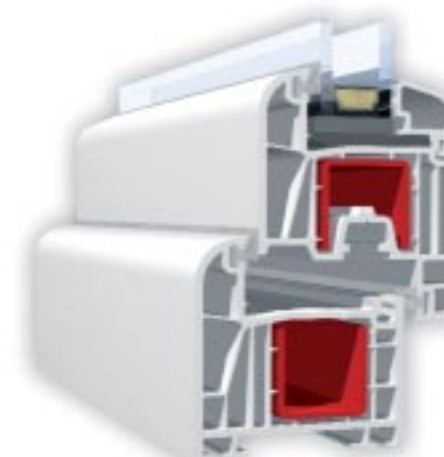

KBE System_70mm AD

Το σύστημα 70mm AD κουφωμάτων της KBE, με εξαιρετικά πρωτοποριακή σχεδίαση κατέκτησε εύκολα την αγορά. Χάρη στα ενσωματωμένα λάστιχα στεγάνωσης (P.C.E.) και στους πέντε θαλάμους του, υπέρσχυσε γρήγορα, προδιαγράφοντας την πορεία που θα ακολουθήσει το κούφωμα στο μέλλον.

**Τεχνικά χαρακτηριστικά
System 70mm AD & SELECT:**

- συντελεστής θερμοδιαπερατότητας: $k=1.3$
- τάμι: από 24mm
- διπλή περιμετρική στεγάνωση
- 5 θαλάμοι

...και καμπύλες

Η οπτική ωρίμανση του KBE SYSTEM 70mm AD. Με καμπύλες γραμμές σε όλο το φάσμα των προφίλ, όπως η κάσα, τα φύλλα και τα πιχάκια, σε συνδυασμό με την επιλογή του μαύρου-γκρι χρώματος για τα στεγνωτικά ελαστικά, προσφέρει μια αισθητική αναβάθμιση του συστήματος 70mm AD, για τους υπέρμαχους του κύκλου.

KBE System_70mm SELECT

...και εξώπορτα

PremiDoor System

...και συρόμενο

Κούφωμα με εξαιρετικές ιδιότητες που αφορούν χώρους με δυσκολία ανοίγματος αλλά και για κατασκευές με μεγάλα ανοίγματα και φως (βεράντες, μεγάλα μπαλκόνια, αιθρία) Σε λευκό αλλά και σε χρώμα μπορεί να καλύψει τις οποίες κατασκευαστικές ιδιαιτερότητες με απόλυτη ποιότητα αλλά και στυλ.