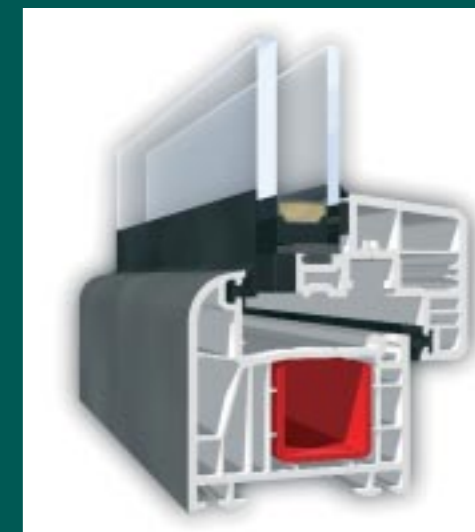

KBE System_70mm AD

Το σύστημα 70mm AD κουφωμάτων της KBE, με εξαιρετικά πρωτοποριακή σχεδίαση κατέκτησε εύκολα την αγορά. Χάρη στα ενσωματωμένα λάστιχα στεγάνωσης (P.C.E.) και στους πέντε θαλάμους του, υπέρσχυσε γρήγορα, προδιαγράφοντας την πορεία που θα ακολουθήσει το κούφωμα στο μέλλον.

**Τεχνικά χαρακτηριστικά
System 70mm AD & SELECT:**

- συντελεστής θερμοδιαπερατότητας: $k=1.3$
- τάμι: από 24mm
- διπλή περιμετρική στεγάνωση
- 5 θαλάμοι

...και καμπύλες

Η οπτική ωρίμανση του KBE SYSTEM 70mm AD. Με καμπύλες γραμμές σε όλο το φάσμα των προφίλ, όπως η κάσα, τα φύλλα και τα πιχάκια, σε συνδυασμό με την επιλογή του μαύρου-γκρι χρώματος για τα στεγνωτικά ελαστικά, προσφέρει μια αισθητική αναβάθμιση του συστήματος 70mm AD, για τους υπέρμαχους του κύκλου.

KBE System_70mm SELECT

...και εξώπορτα

PremiDoor System

...και συρόμενο

Κούφωμα με εξαιρετικές ιδιότητες που αφορούν χώρους με δυσκολία ανοίγματος αλλά και για κατασκευές με μεγάλα ανοίγματα και φως (βεράντες, μεγάλα μπαλκόνια, αιθρία) Σε λευκό αλλά και σε χρώμα μπορεί να καλύψει τις οποίες κατασκευαστικές ιδιαιτερότητες με απόλυτη ποιότητα αλλά και στυλ.